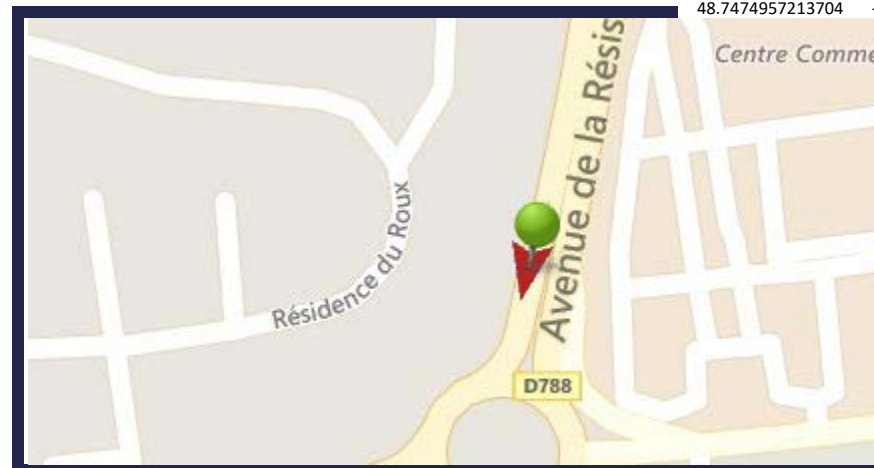

Numéro de panneau	8
Afficheur :	PHILIPPE VEDIAUD PUBLICITE
Commercial :	Alexandre Potin
Format :	AbriBus
type :	Fixe
Eclairé :	Non
En venant de :	Lannion centre
En allant vers :	Perros Guirrec
Visible à :	A droite
Adresse :	36 Avenue de la Résistance
Code postal :	22300
Ville :	LANNION
Arrêt :	Géant (extérieur)

Numéro de panneau 9

Afficheur : PHILIPPE VEDIAUD PUBLICITE

Commercial : Alexandre Potin

Format : AbriBus

type : Fixe

Eclairé : Non

En venant de : Perros Guirrec

En allant vers : Centre ville Lannion

Visible à : A droite

Adresse : Avenue de la Résistance

Code postal : 22300

Ville : LANNION

Arrêt : Géant (intérieur)

48.7474957213704

Numéro de panneau	24
Afficheur :	PHILIPPE VEDIAUD PUBLICITE
Commercial :	Alexandre Potin
Format :	AbriBus
type :	Fixe
Eclairé :	Non
En venant de :	Plestin
En allant vers :	Centre ville Lannion
Visible à :	A droite
Adresse :	9 Avenue des frères Legal
Code postal :	22300
Ville :	LANNION
Arrêt :	Quatre Chemins Plestin