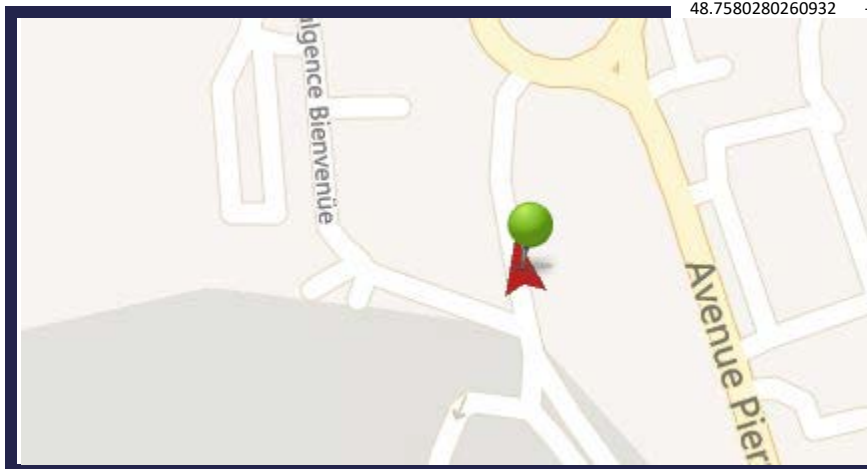

Numéro de panneau	2
Afficheur :	PHILIPPE VEDIAUD PUBLICITE
Commercial :	Alexandre Potin
Format :	AbriBus
type :	Fixe
Eclairé :	Non
En venant de :	L'aéroport
En allant vers :	Ville de Lannion
Visible à :	A droite
Adresse :	5-7 Rue Fulgence Bienvenüe
Code postal :	22300
Ville :	LANNION
Arrêt :	Aéroport

48.7580280260932