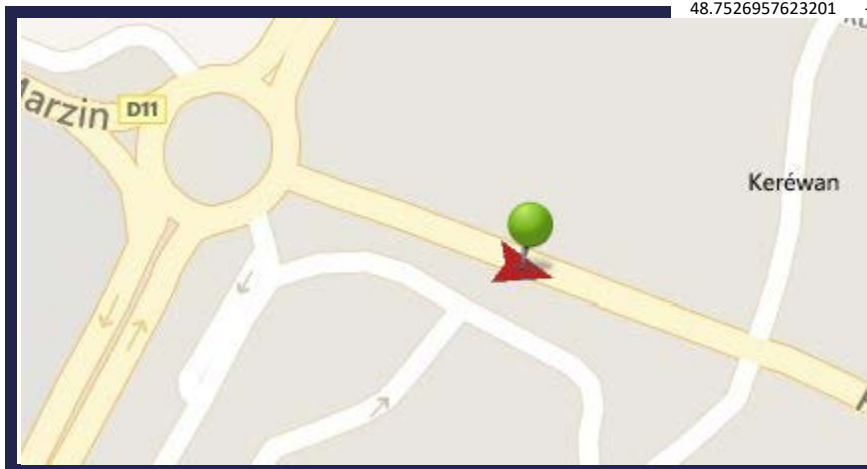

Numéro de panneau	13
Afficheur :	PHILIPPE VEDIAUD PUBLICITE
Commercial :	Alexandre Potin
Format :	AbriBus
type :	Fixe
Eclairé :	Non
En venant de :	Le Rusquet
En allant vers :	Nokia
Visible à :	A droite
Adresse :	Rue Saint-Pierre
Code postal :	22300
Ville :	LANNION
Arrêt :	Leclerc Saint Pierre