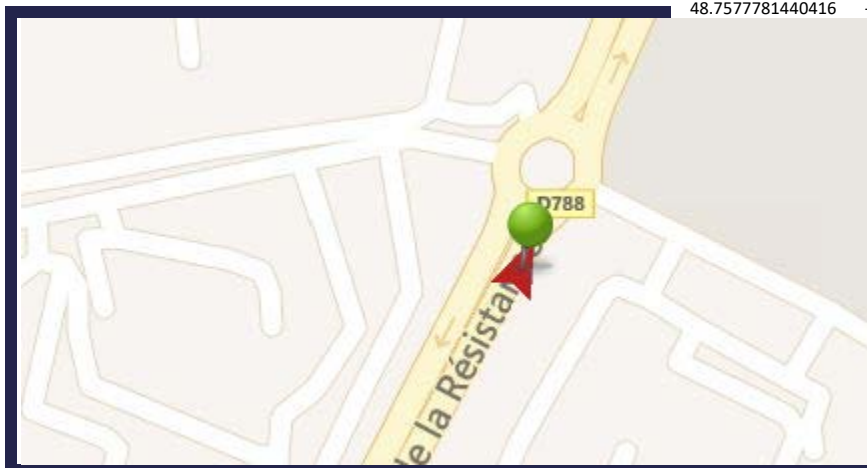

Numéro de panneau	10
Afficheur :	PHILIPPE VEDIAUD PUBLICITE
Commercial :	Alexandre Potin
Format :	AbriBus
type :	Fixe
Eclairé :	Non
En venant de :	L'aéroport
En allant vers :	Le centre ville
Visible à :	A droite
Adresse :	12 Rue Louis de Broglie
Code postal :	22300
Ville :	LANNION
Arrêt :	IUT

Numéro de panneau	11
Afficheur :	PHILIPPE VEDIAUD PUBLICITE
Commercial :	Alexandre Potin
Format :	AbriBus
type :	Fixe
Eclairé :	Non
En venant de :	Trebeurden
En allant vers :	Lannion
Visible à :	A droite
Adresse :	7 Rue du Roudour, Route de Trébeurden
Code postal :	22300
Ville :	LANNION
Arrêt :	Roudour

Numéro de panneau	12
Afficheur :	PHILIPPE VEDIAUD PUBLICITE
Commercial :	Alexandre Potin
Format :	AbriBus
type :	Fixe
Eclairé :	Non
En venant de :	Perros Guirec
En allant vers :	Centre Lannion
Visible à :	A droite
Adresse :	12 Avenue de la Résistance
Code postal :	22300
Ville :	LANNION
Arrêt :	Leclerc

Numéro de panneau	15
Afficheur :	PHILIPPE VEDIAUD PUBLICITE
Commercial :	Alexandre Potin
Format :	AbriBus
type :	Fixe
Eclairé :	Non
En venant de :	La route de Guingamp
En allant vers :	La Poste
Visible à :	A droite
Adresse :	8 Quai d'Aiguillon
Code postal :	22300
Ville :	LANNION
Arrêt :	Quai d'Aiguillon