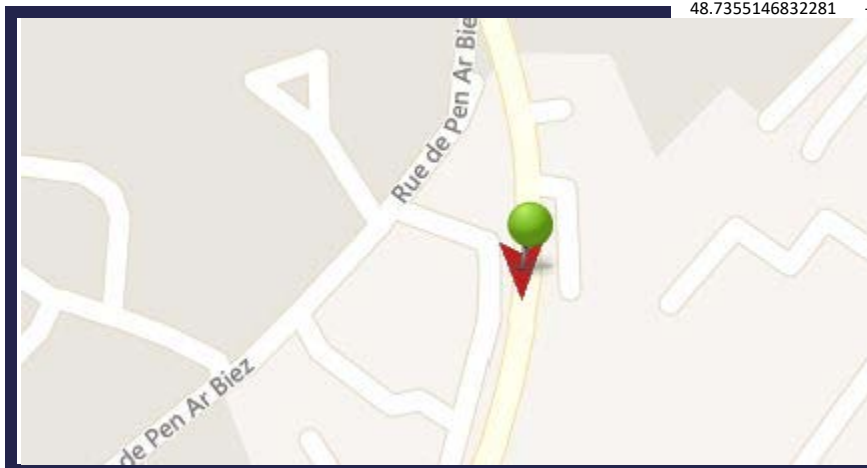

48.7312959290571

Numéro de panneau	16
Afficheur :	PHILIPPE VEDIAUD PUBLICITE
Commercial :	Alexandre Potin
Format :	AbriBus
type :	Fixe
Eclairé :	Non
En venant de :	La Poste, Route de Guingamp
En allant vers :	Le Pont de Viarmes
Visible à :	A droite
Adresse :	Quai de Viarmes coté parking
Code postal :	22300
Ville :	LANNION
Arrêt :	Quai de Viarmes

# Fiche Patrimoine

Numéro de panneau	17
Afficheur :	PHILIPPE VEDIAUD PUBLICITE
Commercial :	Alexandre Potin
Format :	AbriBus
type :	Fixe
Eclairé :	Non
En venant de :	Pont de Viarmes
En allant vers :	La Poste
Visible à :	A droite
Adresse :	Quai de Viarmes coté parking
Code postal :	22300
Ville :	LANNION
Arrêt :	Quai de Viarmes

Numéro de panneau	18
Afficheur :	PHILIPPE VEDIAUD PUBLICITE
Commercial :	Alexandre Potin
Format :	AbriBus
type :	Fixe
Eclairé :	Non
En venant de :	Zone commerciale Géant, Lannion
En allant vers :	Exterieur de la ville
Visible à :	A droite
Adresse :	45 Boulevard d'Armor
Code postal :	22300
Ville :	LANNION
Arrêt :	Rond point d'Armor

48.7467104545378

Numéro de panneau	19
Afficheur :	PHILIPPE VEDIAUD PUBLICITE
Commercial :	Alexandre Potin
Format :	AbriBus
type :	Fixe
Eclairé :	Non
En venant de :	Rue de Treguier
En allant vers :	Zone du Rusquet
Visible à :	A droite
Adresse :	20 Boulevard de la Fayette
Code postal :	22300
Ville :	LANNION
Arrêt :	Rond point Saint Marc