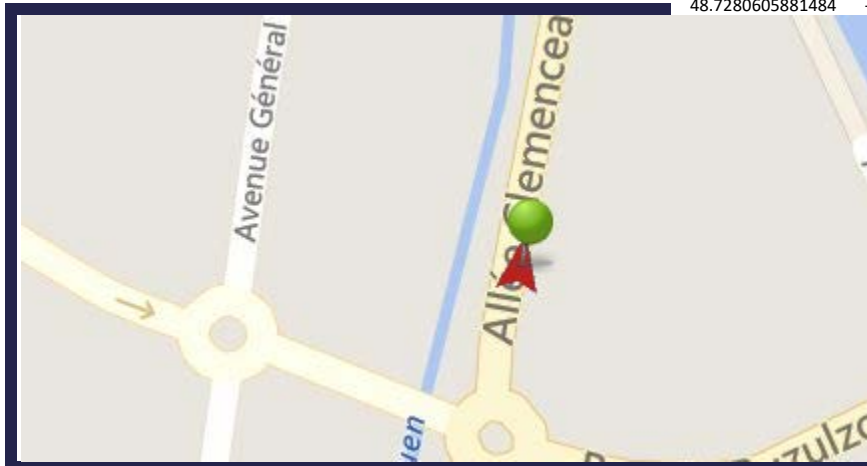

Numéro de panneau	7
Afficheur :	PHILIPPE VEDIAUD PUBLICITE
Commercial :	Alexandre Potin
Format :	AbriBus
type :	Fixe
Eclairé :	Non
En venant de :	La Gare
En allant vers :	Quais de Viarmes
Visible à :	A droite
Adresse :	4 Allée Clemenceau
Code postal :	22300
Ville :	LANNION
Arrêt :	Gare Clémenceau