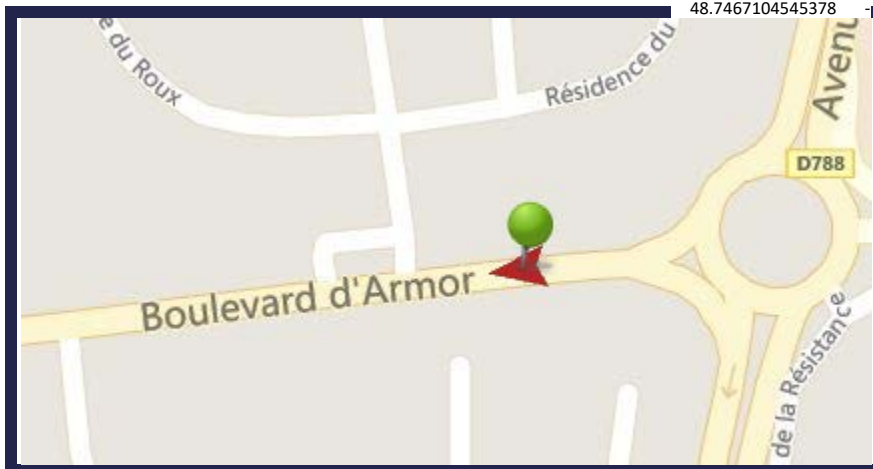

Numéro de panneau	15
Afficheur :	PHILIPPE VEDIAUD PUBLICITE
Commercial :	Alexandre Potin
Format :	AbriBus
type :	Fixe
Eclairé :	Non
En venant de :	La route de Guingamp
En allant vers :	La Poste
Visible à :	A droite
Adresse :	8 Quai d'Aiguillon
Code postal :	22300
Ville :	LANNION
Arrêt :	Quai d'Aiguillon

48.7312959290571

Numéro de panneau	16
Afficheur :	PHILIPPE VEDIAUD PUBLICITE
Commercial :	Alexandre Potin
Format :	AbriBus
type :	Fixe
Eclairé :	Non
En venant de :	La Poste, Route de Guingamp
En allant vers :	Le Pont de Viarmes
Visible à :	A droite
Adresse :	Quai de Viarmes coté parking
Code postal :	22300
Ville :	LANNION
Arrêt :	Quai de Viarmes

# Fiche Patrimoine

Numéro de panneau	17
Afficheur :	PHILIPPE VEDIAUD PUBLICITE
Commercial :	Alexandre Potin
Format :	AbriBus
type :	Fixe
Eclairé :	Non
En venant de :	Pont de Viarmes
En allant vers :	La Poste
Visible à :	A droite
Adresse :	Quai de Viarmes coté parking
Code postal :	22300
Ville :	LANNION
Arrêt :	Quai de Viarmes

Numéro de panneau	18
Afficheur :	PHILIPPE VEDIAUD PUBLICITE
Commercial :	Alexandre Potin
Format :	AbriBus
type :	Fixe
Eclairé :	Non
En venant de :	Zone commerciale Géant, Lannion
En allant vers :	Exterieur de la ville
Visible à :	A droite
Adresse :	45 Boulevard d'Armor
Code postal :	22300
Ville :	LANNION
Arrêt :	Rond point d'Armor