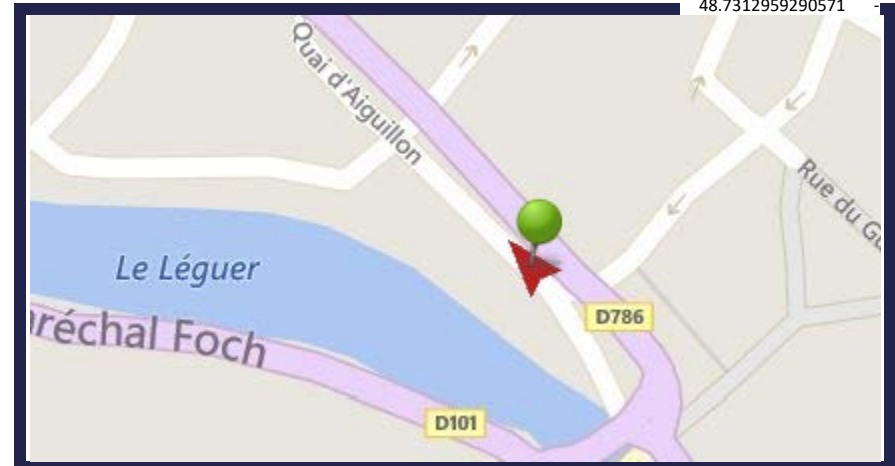

Numéro de panneau	12
Afficheur :	PHILIPPE VEDIAUD PUBLICITE
Commercial :	Alexandre Potin
Format :	AbriBus
type :	Fixe
Eclairé :	Non
En venant de :	Perros Guirec
En allant vers :	Centre Lannion
Visible à :	A droite
Adresse :	12 Avenue de la Résistance
Code postal :	22300
Ville :	LANNION
Arrêt :	Leclerc

48.7577781440416

Numéro de panneau	13
Afficheur :	PHILIPPE VEDIAUD PUBLICITE
Commercial :	Alexandre Potin
Format :	AbriBus
type :	Fixe
Eclairé :	Non
En venant de :	Le Rusquet
En allant vers :	Nokia
Visible à :	A droite
Adresse :	Rue Saint-Pierre
Code postal :	22300
Ville :	LANNION
Arrêt :	Leclerc Saint Pierre

Numéro de panneau	15
Afficheur :	PHILIPPE VEDIAUD PUBLICITE
Commercial :	Alexandre Potin
Format :	AbriBus
type :	Fixe
Eclairé :	Non
En venant de :	La route de Guingamp
En allant vers :	La Poste
Visible à :	A droite
Adresse :	8 Quai d'Aiguillon
Code postal :	22300
Ville :	LANNION
Arrêt :	Quai d'Aiguillon

48.7312959290571

Numéro de panneau	16
Afficheur :	PHILIPPE VEDIAUD PUBLICITE
Commercial :	Alexandre Potin
Format :	AbriBus
type :	Fixe
Eclairé :	Non
En venant de :	La Poste, Route de Guingamp
En allant vers :	Le Pont de Viarmes
Visible à :	A droite
Adresse :	Quai de Viarmes coté parking
Code postal :	22300
Ville :	LANNION
Arrêt :	Quai de Viarmes