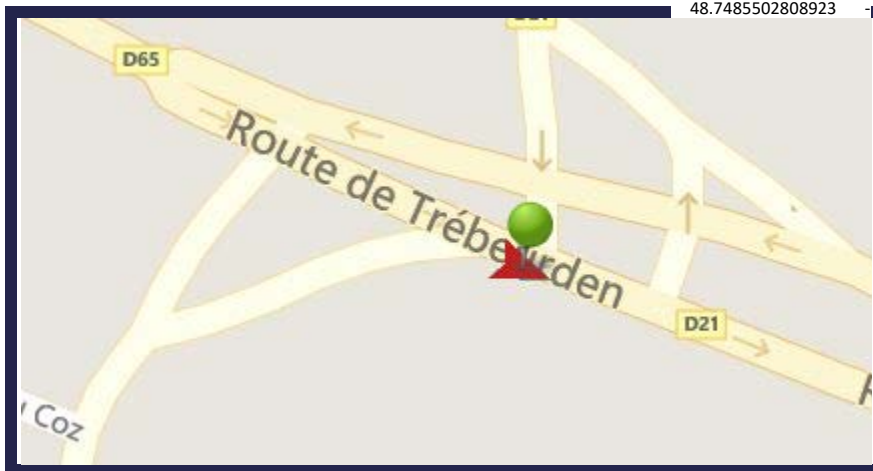

Numéro de panneau	4
Afficheur :	PHILIPPE VEDIAUD PUBLICITE
Commercial :	Alexandre Potin
Format :	AbriBus
type :	Fixe
Eclairé :	Non
En venant de :	Trebeurden
En allant vers :	Lannion
Visible à :	A droite
Adresse :	38 Route de Trébeurden
Code postal :	22300
Ville :	LANNION
Arrêt :	Carrefour de Serval