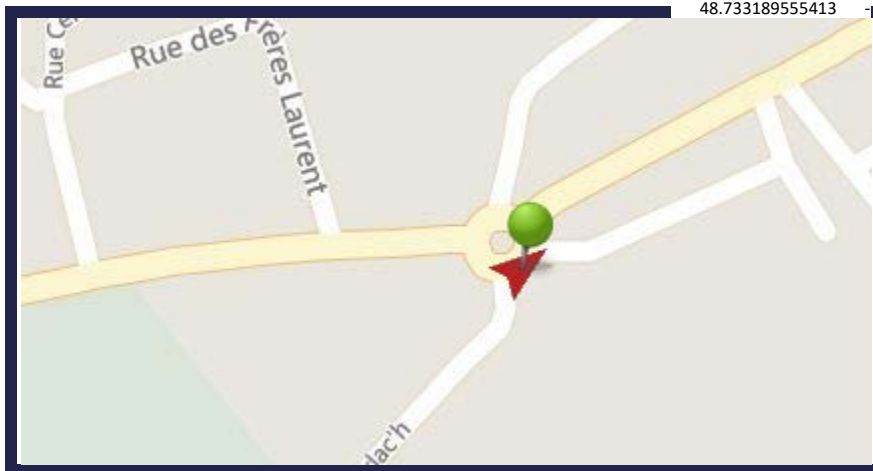

Numéro de panneau	18
Afficheur :	PHILIPPE VEDIAUD PUBLICITE
Commercial :	Alexandre Potin
Format :	AbriBus
type :	Fixe
Eclairé :	Non
En venant de :	Zone commerciale Géant, Lannion
En allant vers :	Exterieur de la ville
Visible à :	A droite
Adresse :	45 Boulevard d'Armor
Code postal :	22300
Ville :	LANNION
Arrêt :	Rond point d'Armor

48.7467104545378

Numéro de panneau	19
Afficheur :	PHILIPPE VEDIAUD PUBLICITE
Commercial :	Alexandre Potin
Format :	AbriBus
type :	Fixe
Eclairé :	Non
En venant de :	Rue de Treguier
En allant vers :	Zone du Rusquet
Visible à :	A droite
Adresse :	20 Boulevard de la Fayette
Code postal :	22300
Ville :	LANNION
Arrêt :	Rond point Saint Marc

48.7345951297507

Numéro de panneau	20
Afficheur :	PHILIPPE VEDIAUD PUBLICITE
Commercial :	Alexandre Potin
Format :	AbriBus
type :	Fixe
Eclairé :	Non
En venant de :	Centre-ville Lannion
En allant vers :	Treguier
Visible à :	A droite
Adresse :	9 Boulevard du Forlac'h
Code postal :	22300
Ville :	LANNION
Arrêt :	Rond-point Tréguier